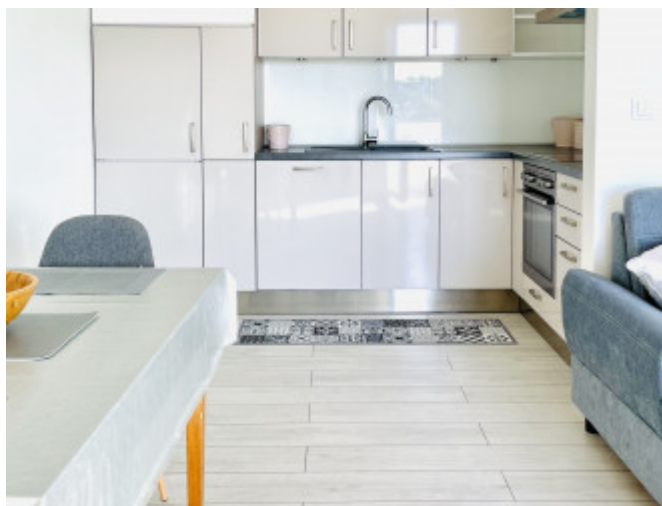

REALITNÝ MAKLÉR

Maklér:
Telefón:
E-mail:

Ing. Ria Kurucová
0905 445 944
kurucova@nitrianskereality.com