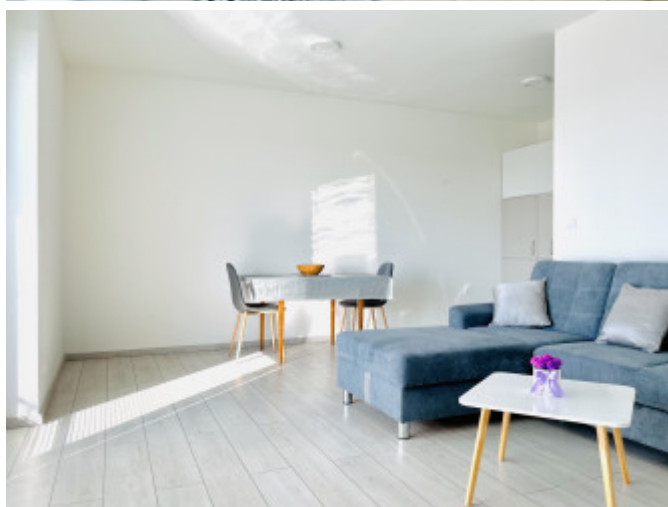

REALITNÝ MAKLÉR

Maklér:
Telefón:
E-mail:

Ing. Ria Kurucová
0905 445 944
kurucova@nitrianskereality.com