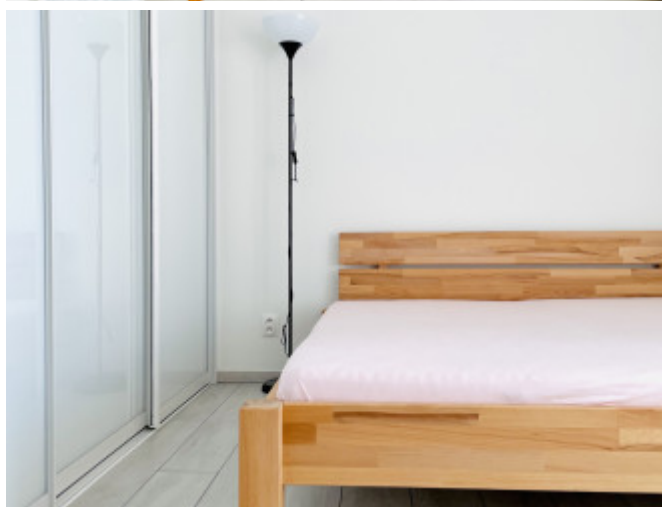

REALITNÝ MAKLÉR

Maklér:
Telefón:
E-mail:

Ing. Ria Kurucová
0905 445 944
kurucova@nitrianskereality.com