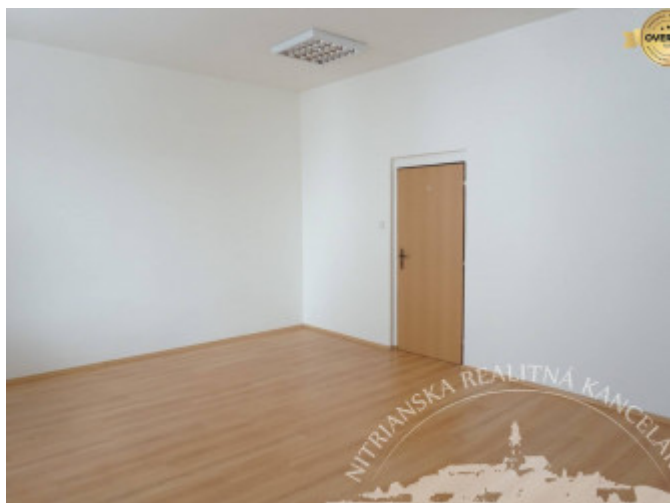

POPIS NEHNUTEĽNOSTI

Podnájom samostatných kancelárií v Nitre v centre, ktoré sa nachádzajú na 1 poschodí administratívnej budovy, ktoré sú zrekonštruované a ponúkajú sa nezariadené. Na poschodí je spoločná kuchynka a toalety, do budovy je neobmedzený vstup, od 22.00 je budova pod alarmom. K dispozícii sú kancelárie s výmerou: 16,74m² - 184,36€/mesiac, 17,6m² - 193,83€/mes., 20,7m² - 227,97€/mes. a 27,2m² - 299,57€/mes. Ceny sú vrátane služieb (okrem internetu) a vrátane DPH. Ku kancelárii je možné si prenajať parkovacie miesto vo dvore za 25€/mesiac alebo za 270€/rok, prípadne kryté parkovanie v parkovacom dome za 40€/mesiac.